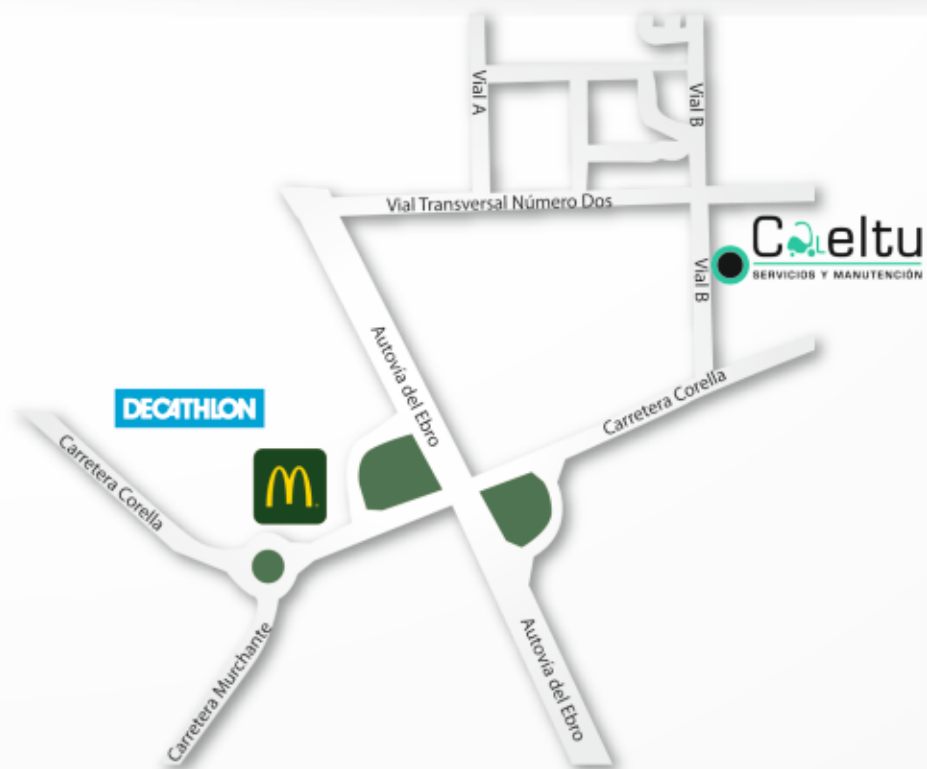

VENTA NUEVO, USADO Y REACONDICIONADO

REPARACIÓN Y MANTENIMIENTO

SERVICIO POST-VENTA

ALQUILERES

FORMACIÓN

ASESORAMIENTO

Caeltu

SERVICIOS Y MANUTENCIÓN

DISTRIBUIDOR OFICIAL: MITSUBISHI / ULMA
RIBERA NAVARRA-RIOJA BAJA-SORIA

Pol. Ind. Mpal. Vial B Nº15
31500 TUDELA Navarra

T. 948 82 60 71
F. 948 40 22 43
administracion@caeltu.es

Caeltu

SERVICIOS Y MANUTENCIÓN

DISTRIBUIDOR OFICIAL: MITSUBISHI / ULMA
RIBERA NAVARRA-RIOJA BAJA-SORIA

ULMA
Carretillas Elevadoras

MITSUBISHI
CARRETIILLAS ELEVADORAS

www.caeltu.es